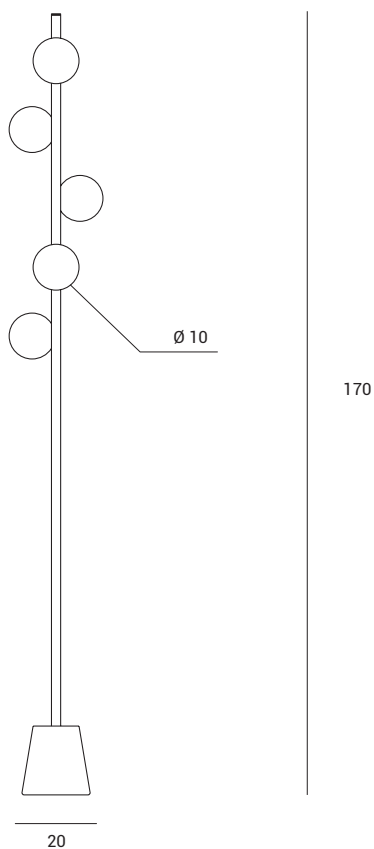

Lampada da terra a 5 luci  
in vetro soffiato bianco latte  
diametro cm 10. Montatura  
verniciata nero con particolare  
in ottone spazzolato. Dotata di  
dimmer a piede.  
Altezza lampada cm 170.

5-light floor lamp in milky white  
blown glass, measuring 10 cm  
in diameter. Black painted body  
with brushed brass detail. Equipped  
with foot-operated dimmer switch.  
Lamp height 170 cm.

Pendelleuchte mit 9 Kugelgläsern  
aus geblasenem Glas in Milchweiß,  
Durchmesser 10 cm.  
Gestell schwarz lackiert,  
Durchmesser 62 cm. Stromkabel,  
transparent, cm 120.

# POMÌ

1744.101

Source

G9

Dimmer

Power

5 x max 40w